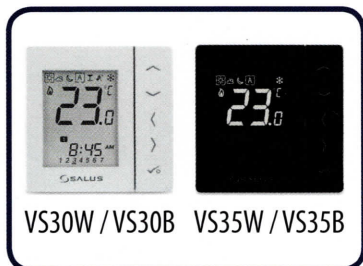

ŘADA EXPERT NSB

ŘADA EXPERT HTR

ŘADA EXPERT

Napájení  
230V AC

Napájecí kabel 4 x 0,75 mm<sup>2</sup>

KL08NSB

KL04NSB (volitelné)

Kabel na ovládání  
pohonu 2 x 0,75 mm<sup>2</sup>