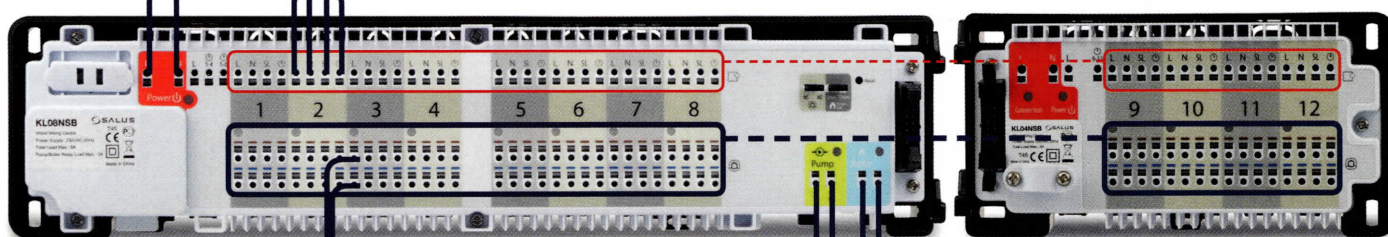

ŘADA EXPERT NSB

ŘADA EXPERT HTR

ŘADA EXPERT

Napájení  
230V AC

Napájecí kabel 4 x 0,75 mm<sup>2</sup>

KL08NSB

KL04NSB (volitelné)

Kabel na ovládání  
pohonu 2 x 0,75 mm<sup>2</sup>

Kabel na ovládání  
čerpadla 2 x 1 mm<sup>2</sup>

Kabel na ovládání  
kotle 2 x 1 mm<sup>2</sup>