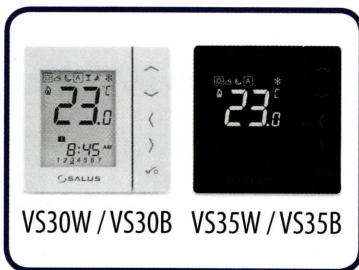

ŘADA EXPERT NSB

ŘADA EXPERT HTR

ŘADA EXPERT

Napájení
230V AC

Napájecí kabel 4 x 0,75 mm²

Kabel na ovládání
pohonu 2 x 0,75 mm²

Kabel na ovládání
čerpadla 2 x 1 mm²

Kabel na ovládání
kotle 2 x 1 mm²