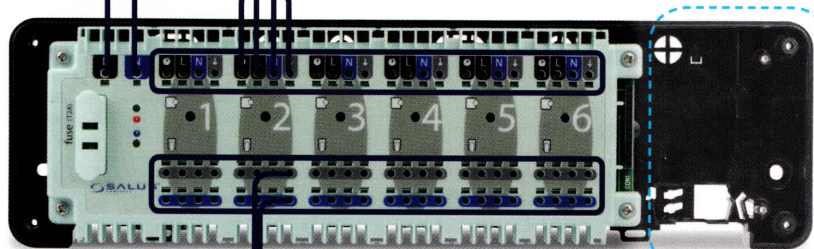

ŘADA EXPERT NSB

ŘADA EXPERT HTR

ŘADA EXPERT

Napájení
230V AC

Napájecí kabel 4 x 0,75 mm²

Kabel na ovládání
pohonu 2 x 0,75 mm²

Kabel na ovládání
čerpadla 2 x 1 mm²

Kabel na ovládání
kotle 2 x 1 mm²