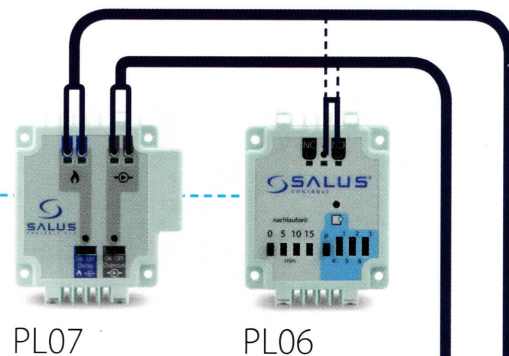

ŘADA EXPERT NSB

ŘADA EXPERT HTR

ŘADA EXPERT

Napájení
230V AC

Napájecí kabel 4 x 0,75 mm²

Kabel na ovládání
pohonu 2 x 0,75 mm²

Kabel na ovládání
čerpadla 2 x 1 mm²

Kabel na ovládání
kotle 2 x 1 mm²